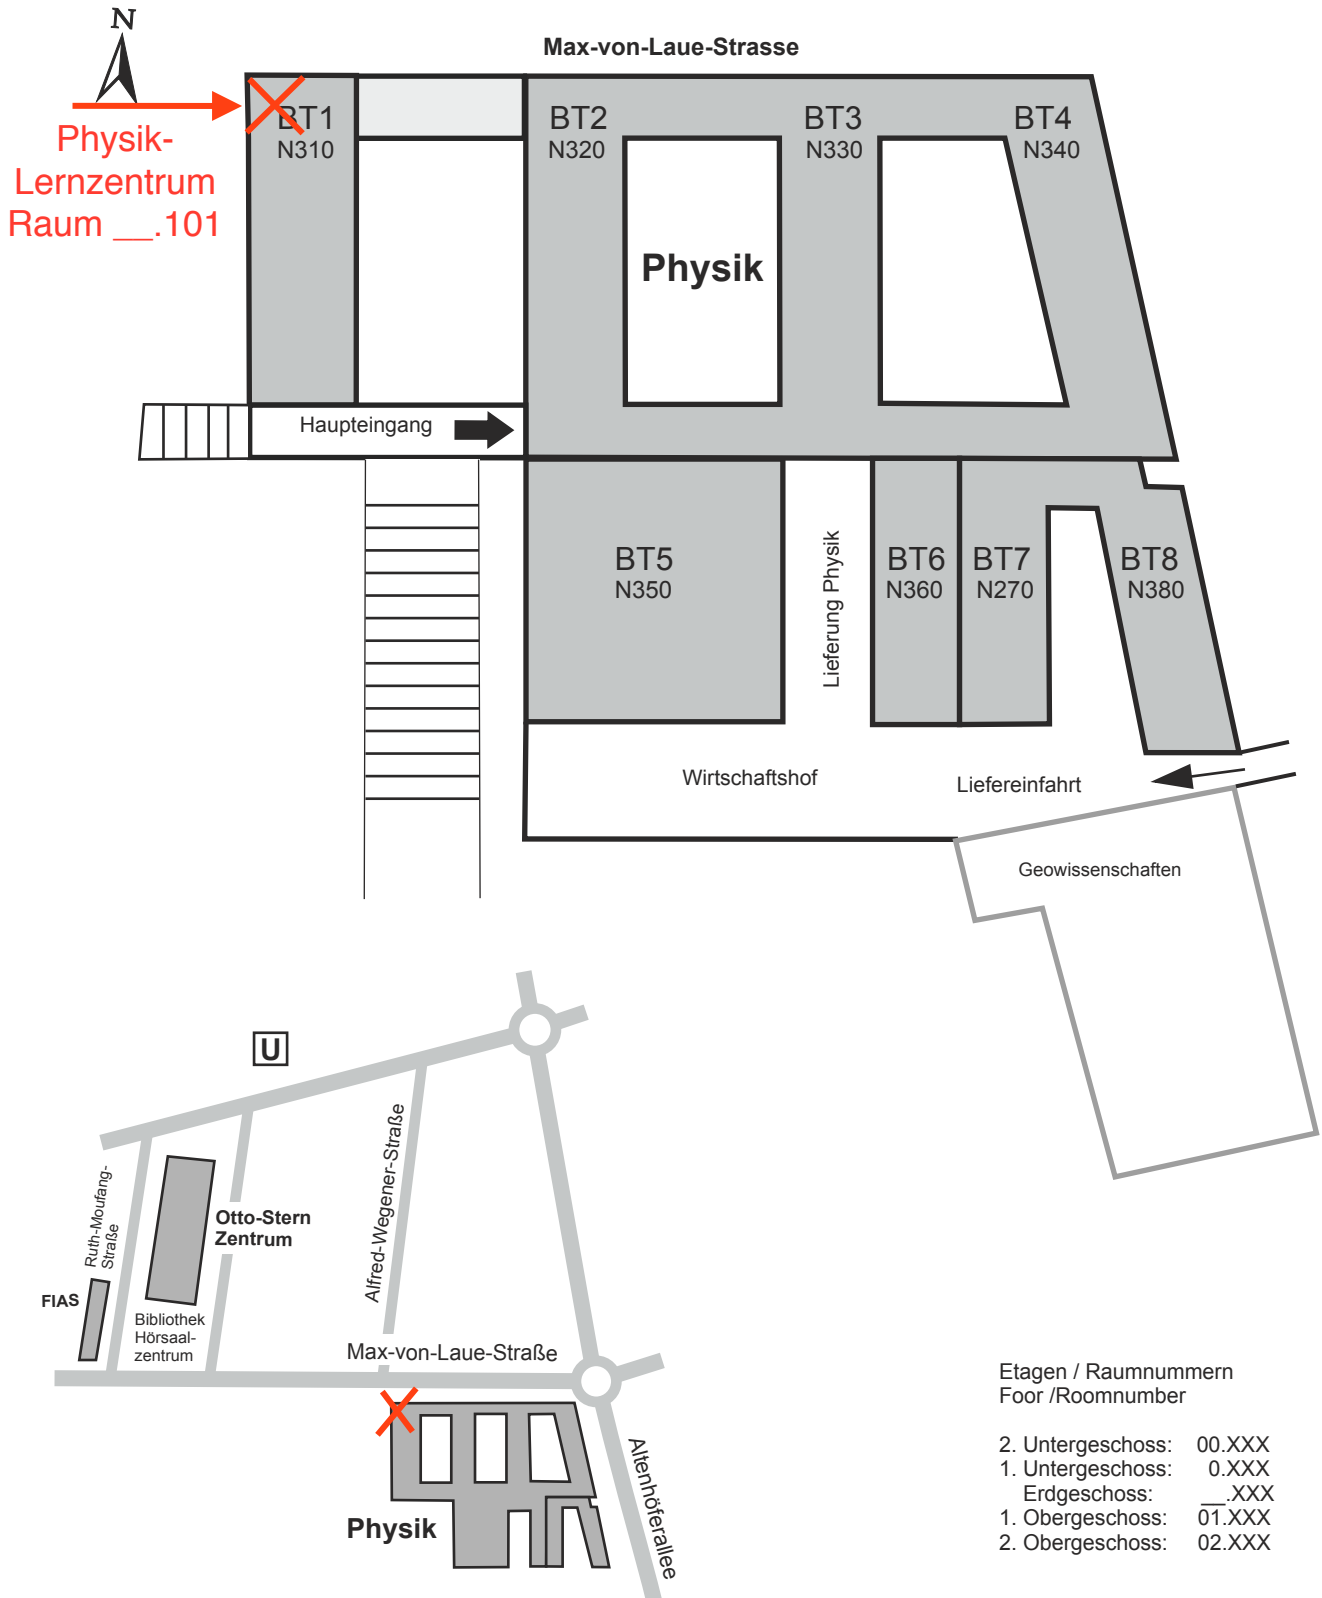

Physik - Campus Riedberg  
Max-von-Laue-Str.1  
60438 Frankfurt am Main  
Tel.: +49(0)69 798 47777

Etagen / Raumnummern  
Floor / Roomnumber

- 2. Untergeschoss: 00.XXX
- 1. Untergeschoss: 0.XXX
- Erdgeschoss: \_\_.XXX
- 1. Obergeschoss: 01.XXX
- 2. Obergeschoss: 02.XXX